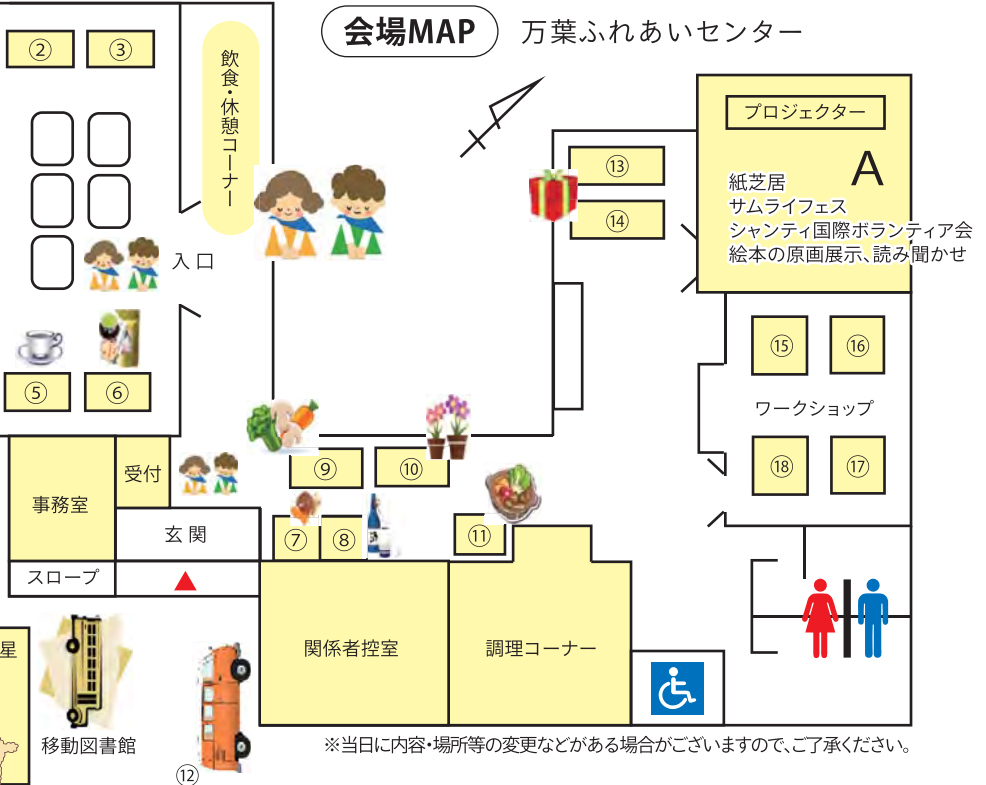

たのしいフェスティバル
みんなの笑顔が
いっぱい！

いちばん星牧場の
僕に会いに来てね♪

福島県 26 相保展示場第 10 号 種類：展示
登録年月日・有効期間：
平成 26 年 8 月 5 日～平成 31 年 8 月 5 日
動物取扱責任者 高田文祐貴

Music

重廣誠 (6 弦ベース)
錦織貴子 (ピアノ)
Noby (トランペット)
門馬よし彦 (シンガーソングライター)
相馬清志 (民謡)
渡瀬あつ子 (歌手)
原田ミキ (歌手)
ツーマッチソール (大阪)

プレゼント

⑭ 地場産品プレゼント!

ワークショップ

- ⑮ クリップ
- ⑯ 折り方
- ⑰ 風呂敷
- ⑱ 心理学セッション

会場MAP

万葉ふれあいセンター

※当日に内容・場所等の変更などがある場合がございますので、ご了承ください。

ステージプログラム

10:00～	開会式	
10:10～	相馬野馬追太鼓 (約15分)	相馬野馬追太鼓
10:30～	演歌とポップス (約30分)	渡瀬あつ子・原田ミキ
11:05～	クラウンショー (約15分)	がらくた工房すぎつぷ
11:25～	門馬よし彦 (約30分)	門馬よし彦
12:05～	相馬野馬追太鼓 (約15分)	相馬野馬追太鼓
12:30～	「かごしマン」報告会 (約20分)	谷口たもつさん報告会
13:00～	相馬民謡・ほか (約30分)	相馬清志
13:40～	重廣 誠 (約30分)	重廣誠・錦織貴子
14:15～	NOBY (約30分)	NOBY
14:55～	ツーマッチソール (約30分)	ツーマッチソール
15:20～	閉会式	