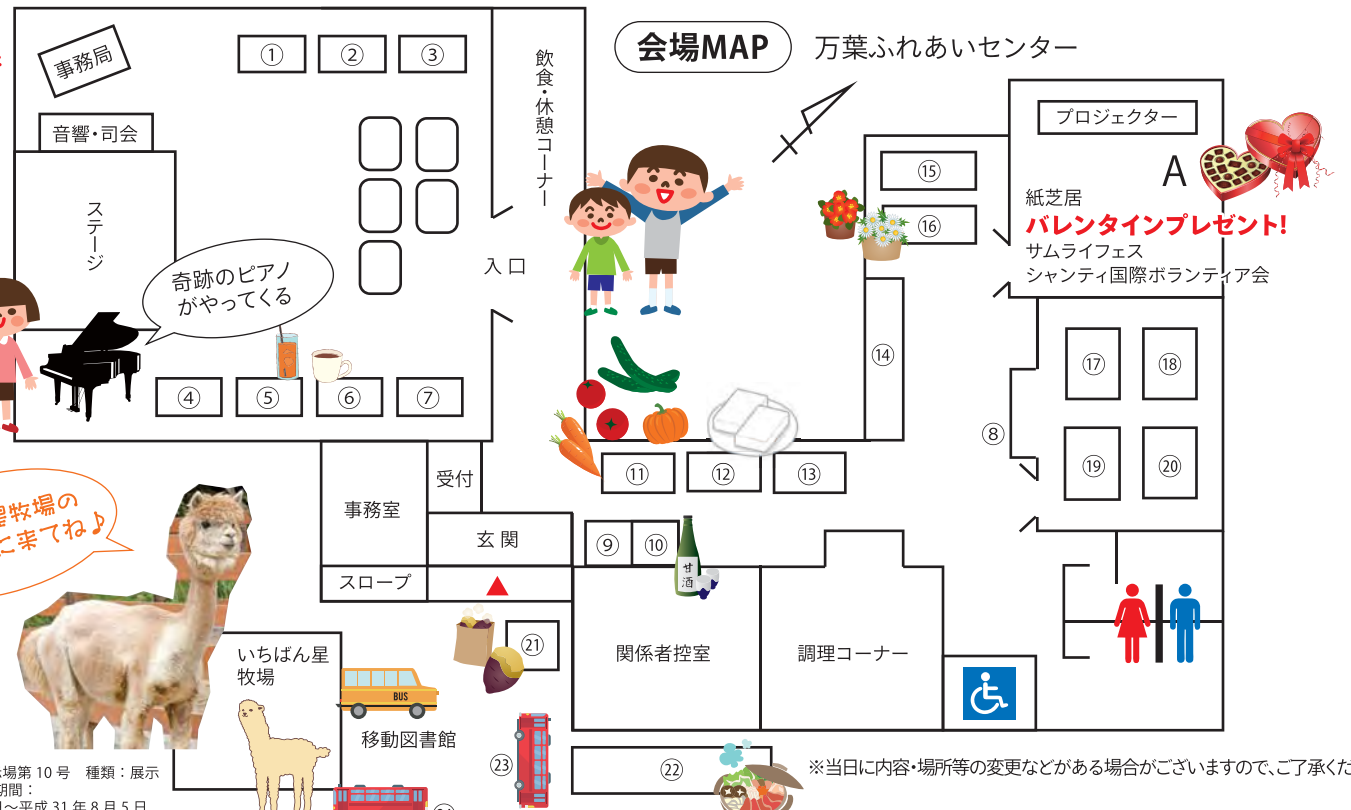

たのしませー!!  
みんないっしょに楽しもう

いちばん星牧場の  
僕に会いに来てね♪

福島県 26 相保展示場第 10 号 種類: 展示  
登録年月日・有効期間:  
平成 26 年 8 月 5 日~平成 31 年 8 月 5 日  
動物取扱責任者 高田文祐貴

- Music**
- 重廣誠 (6弦ベース)
  - 錦織貴子 (ピアノ)
  - 福田正人・高木雅樹 (ピアノ)
  - Noby (トランペット)
  - 門馬嘉彦 (シンガーソングライター)
  - OKINAS (ギター)
  - 渡瀬あつ子 (歌手)
  - 原田ミキ (歌手)
  - ツーマッチソール (大阪・2組)
- マジック・太鼓**
- からくりどーる (マジシャン)
  - 秩父鼓魂会 (和太鼓)

- 販売**
- ①福島発の新ブランド【福島拓景】
  - ②藍染グループ
  - ③ベストクラフト
  - ④飲物コーナー
  - ⑤弁当コーナー
  - ⑥コーヒーコーナー
  - ⑦抹茶コーナー
  - ⑧飴細工
  - ⑨玉こんにゃく
  - ⑩甘酒
  - ⑪野菜販売
  - ⑫加工品
  - ⑬飲物コーナー

- 展示**
- ⑭写真展示コーナー
  - ⑮地場産品展示コーナー
- プレゼント**
- ⑯地場産品プレゼント
- ワークショップ**
- ⑰クリップ
  - ⑱折り方
  - ⑲お香
  - ⑳風呂敷
- 販売**
- ㉑壺焼きいも
  - ㉒やきとり・鍋
  - ㉓たい焼き
  - ㉔鮭かまぼこ

- ステージプログラム**
- 10:00~ 開会式
  - 10:10~ 秩父屋台囃子 (約25分) 秩父鼓魂会
  - 10:40~ 演歌とポップス (約45分) 渡瀬あつ子・原田ミキ
  - 11:30~ マジックショー (約20分) からくりどーる
  - 12:00~ 新原グループ (約70分) NOBY・門馬よし彦
  - 13:20~ ギター演奏 (約30分) OKINAS
  - 14:00~ 懐かしの映画音楽 (約30分) 重廣誠・錦織貴子
  - 14:40~ ツーマッチソール (約40分) ツーマッチソール
  - 15:25~ 閉会式
- A: 紙芝居 (筑波大学コトノハチーム)  
サムライフス  
シャンティ国際ボランティア会